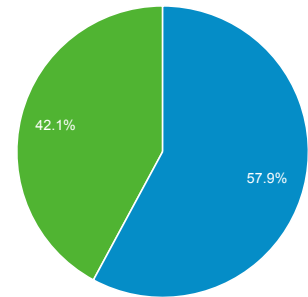

01 ago 2015 - 31 ago 2015

Panoramica del pubblico

Tutte le sessioni
100,00%

Panoramica

■ New Visitor ■ Returning Visitor

Lingua	Sessioni	% Sessioni
1. it-it	5.670	51,97%
2. it	4.476	41,03%
3. en-us	384	3,52%
4. en	100	0,92%
5. en-gb	67	0,61%
6. fr-fr	28	0,26%
7. fr	27	0,25%
8. de-de	22	0,20%
9. de	18	0,16%
10. es-es	11	0,10%